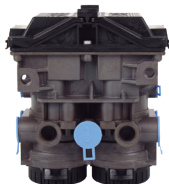

“SPAREN SIE ZIET UND GELD IN REPARATUREN AUFGRUND FEHLER IN DEN EBS-MODULATOREN”

“UND JETZT, AUCH FÜR SENSOREN”

jaltest
ETM