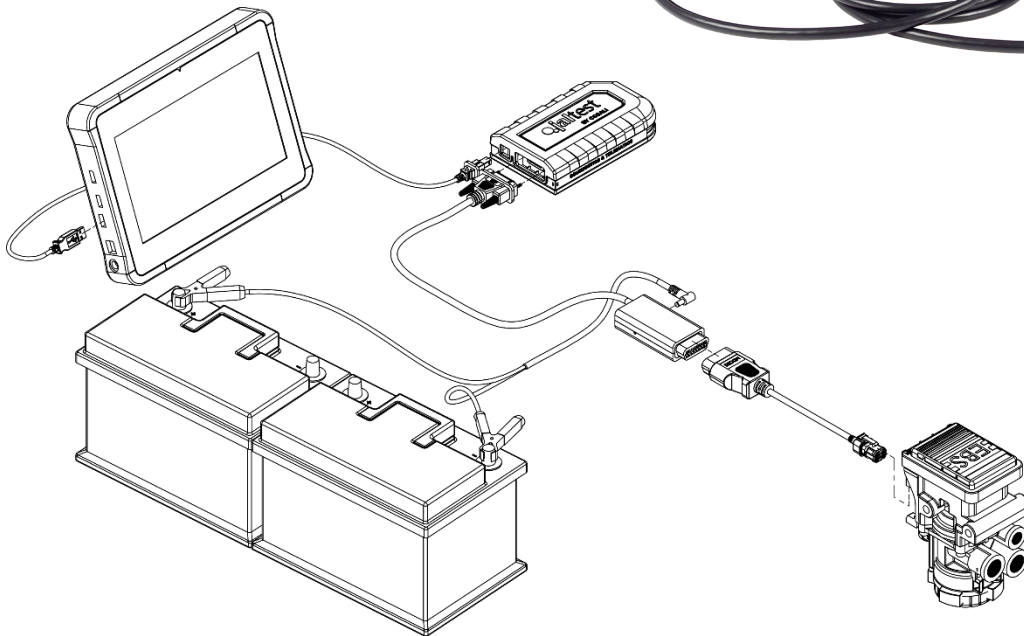

“SPAREN SIE ZIET UND GELD IN REPARATUREN AUFGRUND FEHLER IN DEN EBS-MODULATOREN”

“UND JETZT, AUCH FÜR SENSOREN”

jaltest
ETM