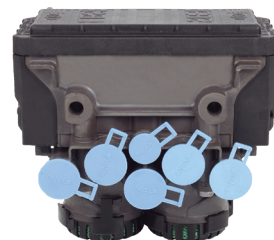

3. Generation Knorr-Bremse Doppelt

- K000086
- K000088
- K000921
- K000922
- K000923
- K001411
- K005498
- K010415
- K015441
- K016255
- K020020
- K020021
- K020022
- K020023
- K020024
- K023213
- K023215
- K023216
- K023217
- K032014
- K102312