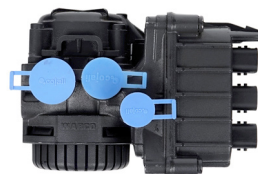

“SPAREN SIE ZIET UND GELD IN REPARATUREN AUFGRUND FEHLER IN DEN EBS-MODULATOREN”

“UND JETZT, AUCH FÜR SENSOREN”

jaltest
ETM