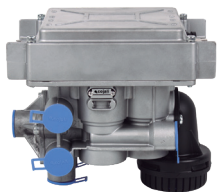

“SPAREN SIE ZIET UND GELD IN REPARATUREN AUFGRUND FEHLER IN DEN EBS-MODULATOREN”

“UND JETZT, AUCH FÜR SENSOREN”

jaltest
ETM