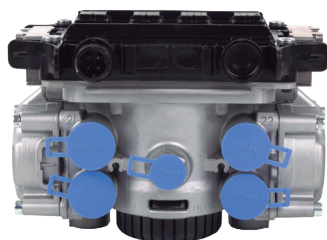

2ª Geração Wabco Duplo

4801040010
4801040020
4801040030
4801040050
4801040060
4801040070
4801040080
4801040090
4801041010
4801041020
4801041030
4801041040
4801041050
4801041060
4801041070