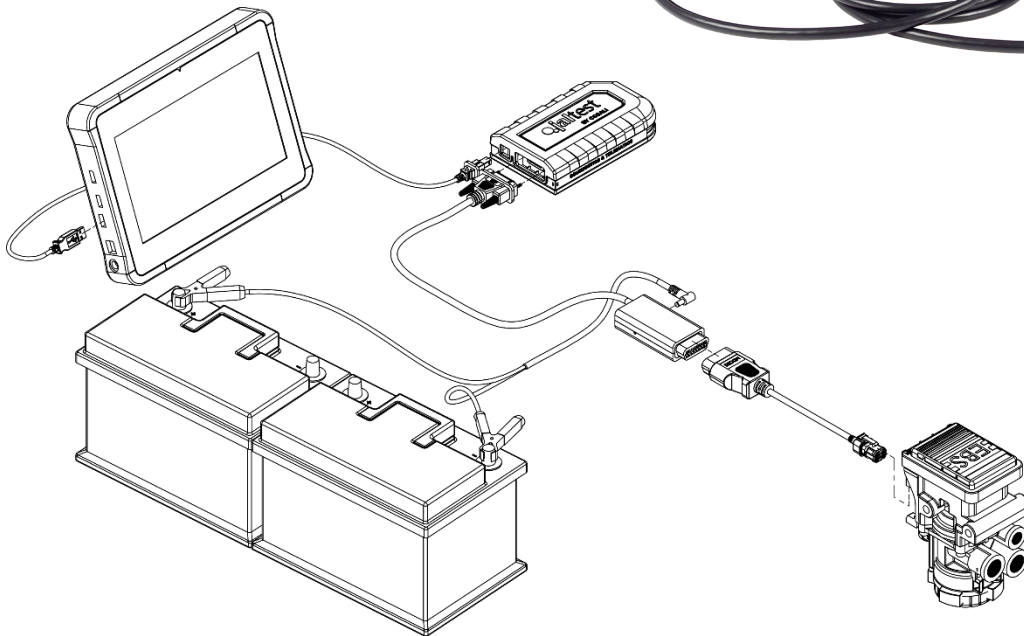

“POUPE TEMPO E DINHEIRO NAS REPARAÇÕES DEVIDAS A FALHAS NOS MODULADORES EBS”

“E AGORA TAMBÉM PARA SENSORES”

jaltest
ETM