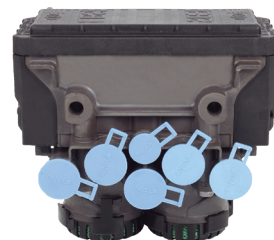

3ª Geração Knorr-Bremse Duplo

- K000086
- K000088
- K000921
- K000922
- K000923
- K001411
- K005498
- K010415
- K015441
- K016255
- K020020
- K020021
- K020022
- K020023
- K020024
- K023213
- K023215
- K023216
- K023217
- K032014
- K102312